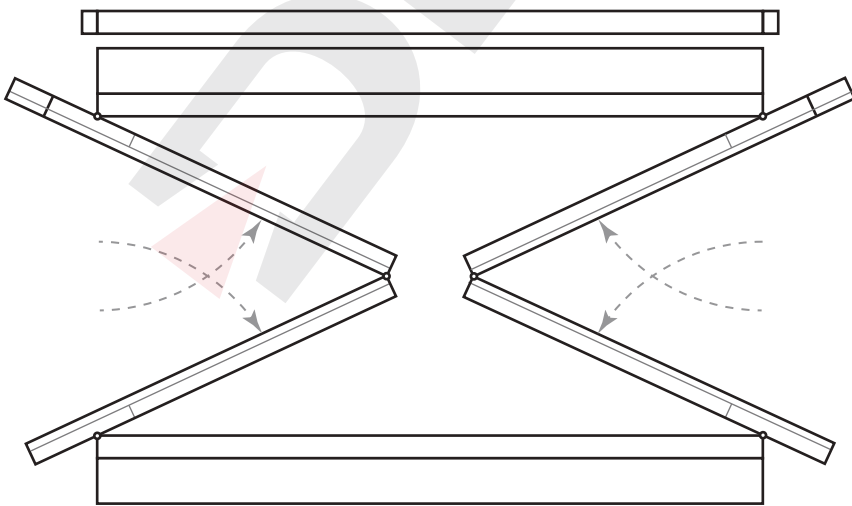

Klappregal mit Zahnleisten

nach »Campaign Furniture« von Christopher Schwarz

Nr.	Bezeichnung	Anzahl	Maße in mm (LxBxD)
1	Seiten-Unterteil	2	263 x 185 x 5
2	Seiten-Oberteil	2	278 x 185 x 5
3	Oberer und unterer Boden	2	440 x 185 x 5
4	Fachboden	1	460 x 185 x 5
5	Aufdopplung Seiten unten	2	75 x 185 x 10
6	Aufdopplung Seiten oben	2	90 x 185 x 10
7	Aufdopplung Böden	6	440 x 20 x 10
8	Aufdopplung Böden seitlich	6	20 x 145 x 10
9	Aufrechte Leisten	2	440 x 30 x 15
10	Holz für Zahnleisten	1	ca. 400 x 80 x 30
11	Fachbodenträger	2	ca. 155 x 12 x 10
12	Schatullenscharniere	12	30 x 24
13	Schrauben	48	2,5 x 13