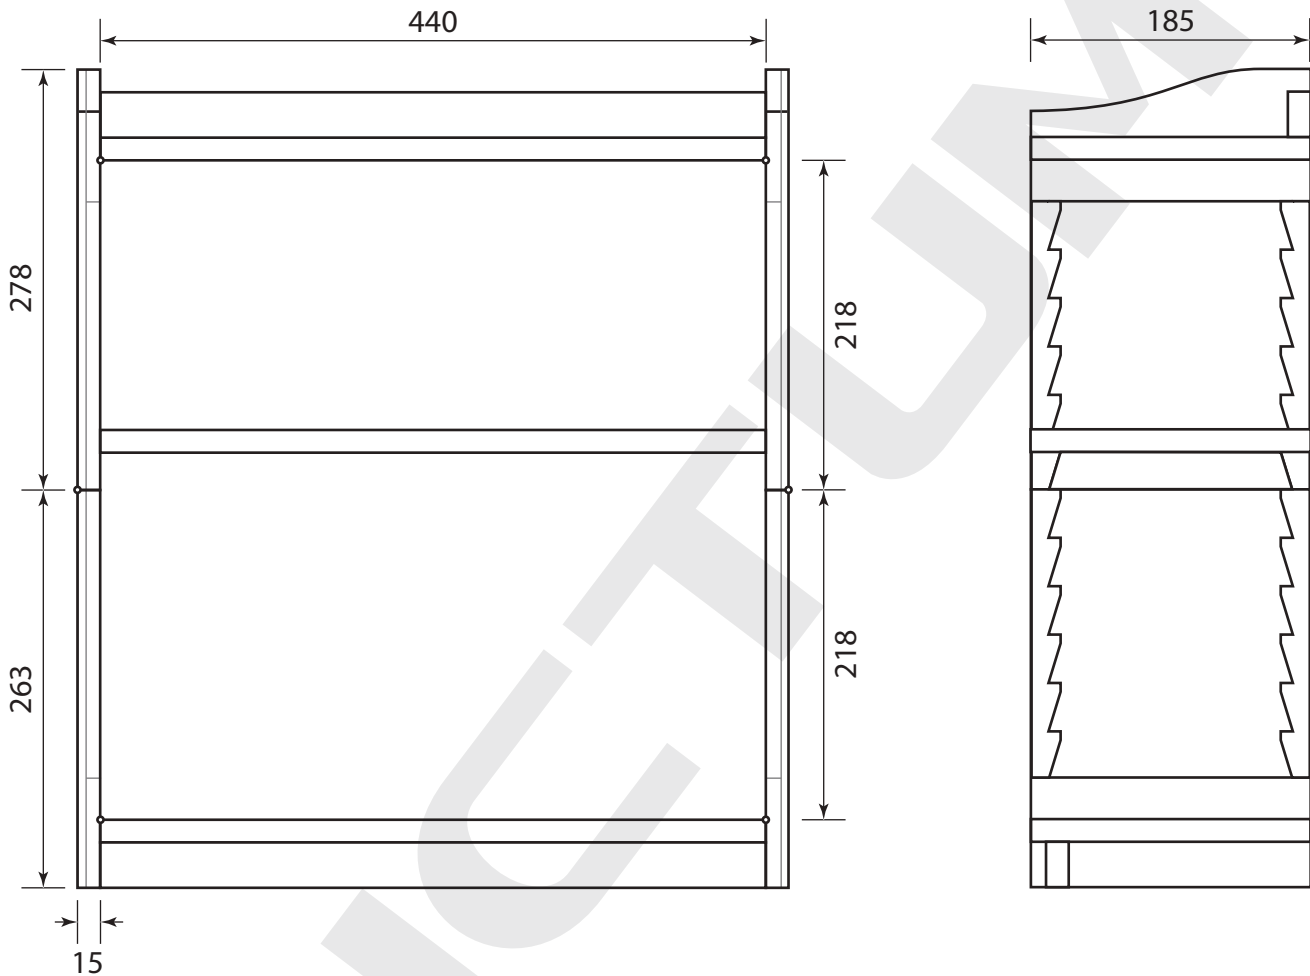

Klappregal mit Zahnleisten

nach »Campaign Furniture« von Christopher Schwarz

Nr.	Bezeichnung	Anzahl	Maße in mm (LxBxD)
1	Seiten-Unterteil	2	263 x 185 x 5
2	Seiten-Oberteil	2	278 x 185 x 5
3	Oberer und unterer Boden	2	440 x 185 x 5
4	Fachboden	1	460 x 185 x 5
5	Aufdopplung Seiten unten	2	75 x 185 x 10
6	Aufdopplung Seiten oben	2	90 x 185 x 10
7	Aufdopplung Böden	6	440 x 20 x 10
8	Aufdopplung Böden seitlich	6	20 x 145 x 10
9	Aufrechte Leisten	2	440 x 30 x 15
10	Holz für Zahnleisten	1	ca. 400 x 80 x 30
11	Fachbodenträger	2	ca. 155 x 12 x 10
12	Schatullenscharniere	12	30 x 24
13	Schrauben	48	2,5 x 13