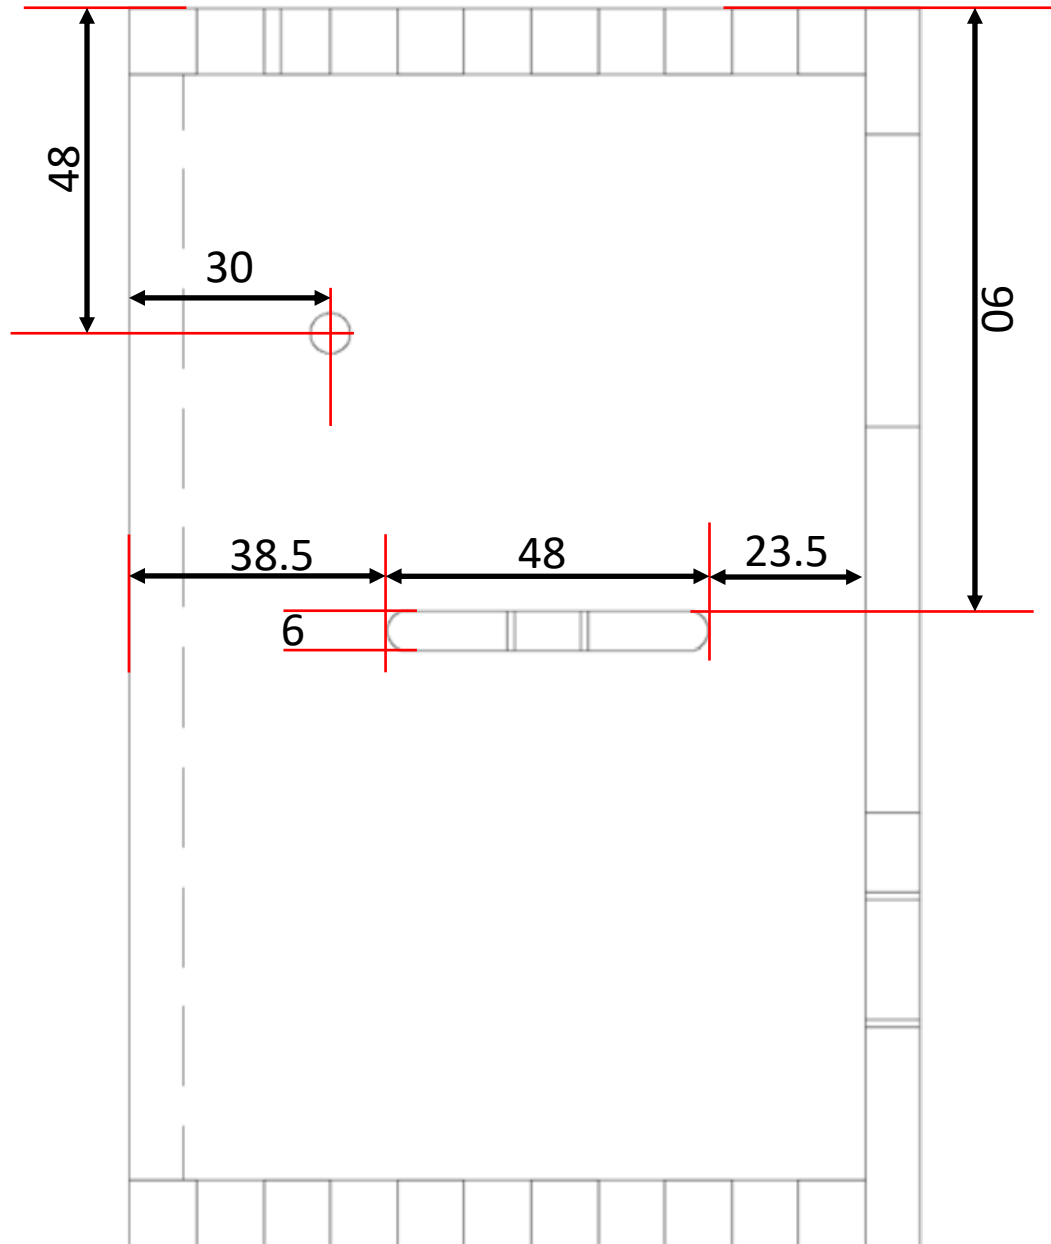

Nussknacker „Bröselfrei“

Vorne

Seite links

Hinten

Oben

Blick ins Innere (rechte Seite offen)

alles in mm
(nicht maßstäblich)

Oberteil

Unterteil

alles in mm
(nicht maßstäblich)

Vorderansicht

alles in mm
(nicht maßstäblich)

Linke Seite

alles in mm
(nicht maßstäblich)

Vorderer „Brecher“

Hinterer „Brecher“

„Innereien“
(nicht maßstäblich)

Schablone Hebel
(maßstäblich)