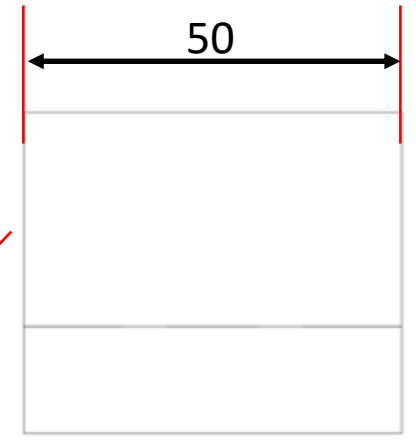

Nussknacker „Bröselfrei“

Vorne

Seite links

Hinten

Oben

Blick ins Innere (rechte Seite offen)

alles in mm
(nicht maßstäblich)

Oberteil

Unterteil

alles in mm
(nicht maßstäblich)

Vorderansicht

alles in mm
(nicht maßstäblich)

Linke Seite

alles in mm
(nicht maßstäblich)

Vorderer „Brecher“

Hinterer „Brecher“

„Innereien“
(nicht maßstäblich)

Schablone Hebel
(maßstäblich)