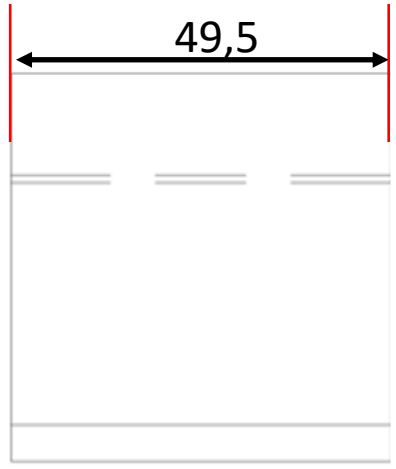

Nussknacker „Bröselfrei“

Vorne

Seite links

Hinten

Oben

Blick ins Innere (rechte Seite offen)

alles in mm
(nicht maßstäblich)

Oberteil

Unterteil

alles in mm
(nicht maßstäblich)

Vorderansicht

alles in mm
(nicht maßstäblich)

Linke Seite

alles in mm
(nicht maßstäblich)

Vorderer „Brecher“

Hinterer „Brecher“

„Innereien“
(nicht maßstäblich)

Schablone Hebel
(maßstäblich)