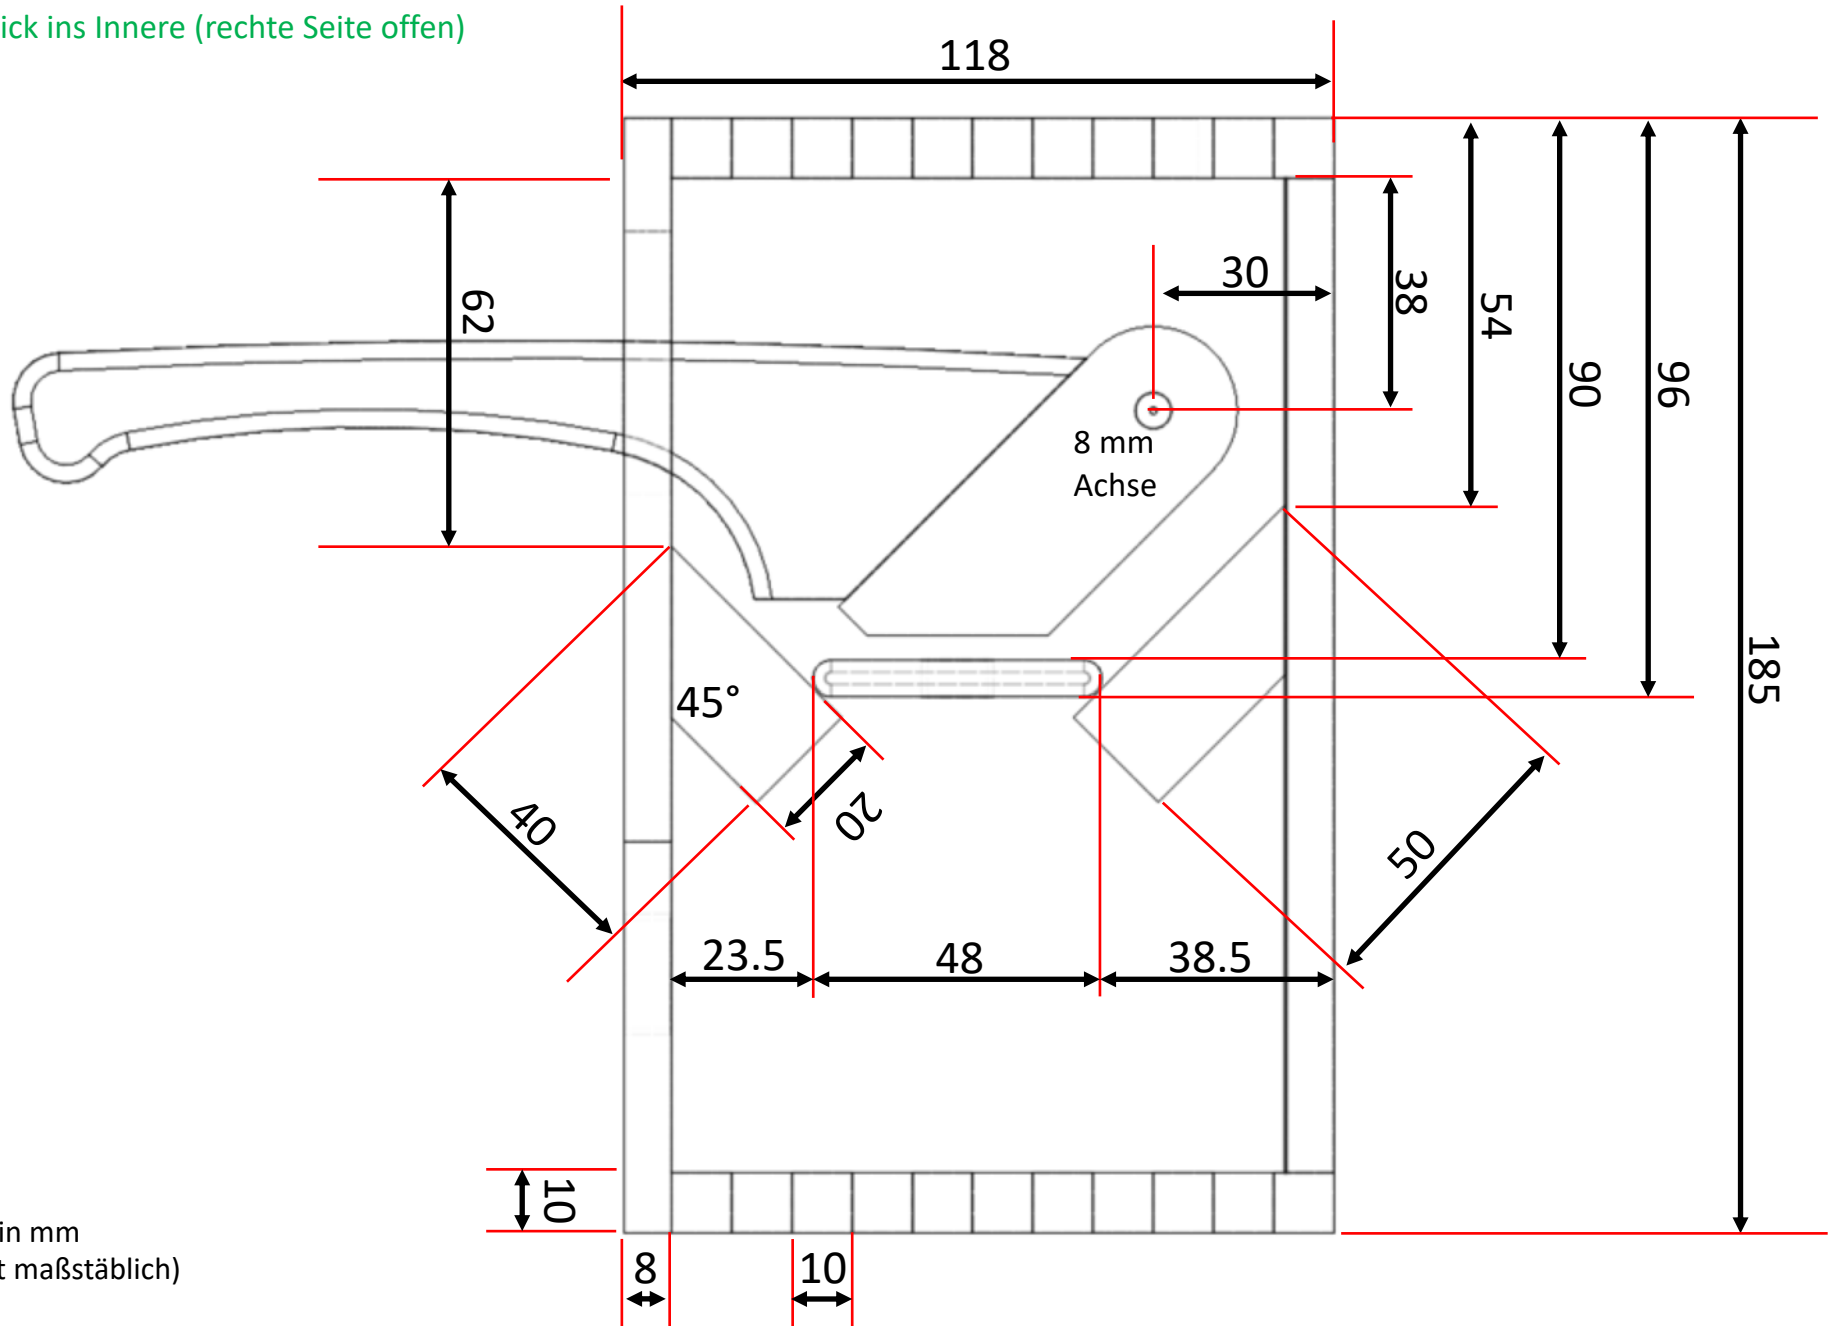

Nussknacker „Bröselfrei“

Vorne

Seite links

Hinten

Oben

Blick ins Innere (rechte Seite offen)

alles in mm
(nicht maßstäblich)

Oberteil

Unterteil

alles in mm
(nicht maßstäblich)

Vorderansicht

alles in mm
(nicht maßstäblich)

Linke Seite

alles in mm
(nicht maßstäblich)

Vorderer „Brecher“

Hinterer „Brecher“

„Innereien“
(nicht maßstäblich)

Schablone Hebel
(maßstäblich)