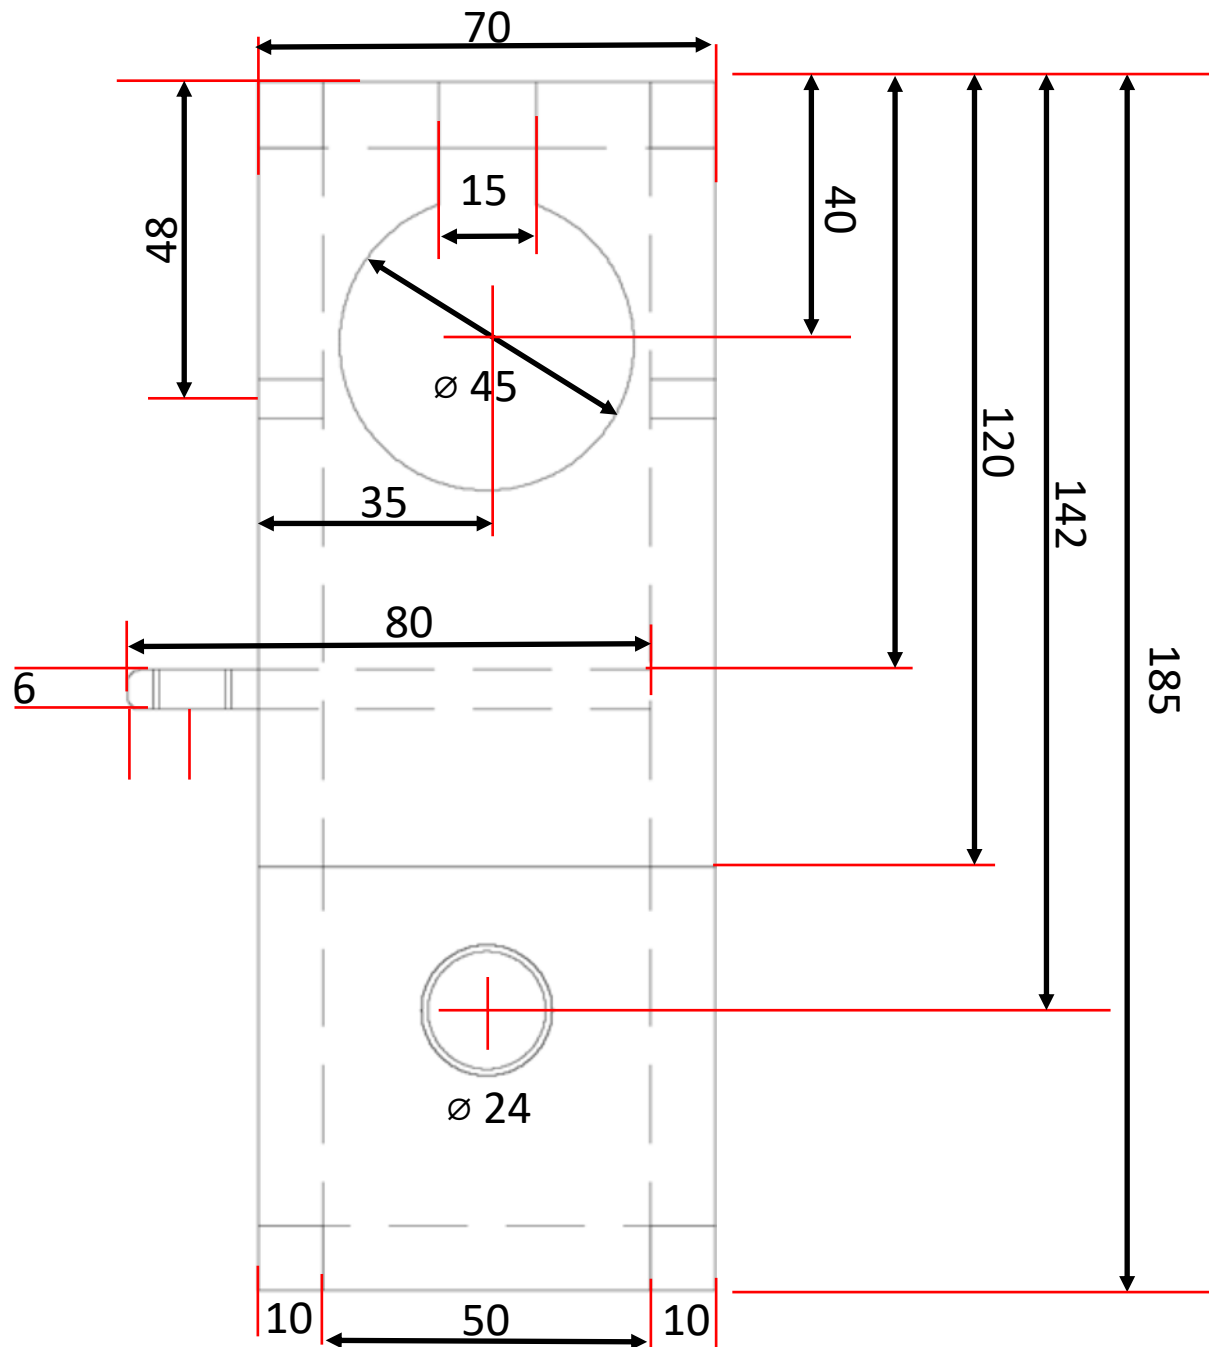

Nussknacker „Bröselfrei“

Vorne

Seite links

Hinten

Oben

Blick ins Innere (rechte Seite offen)

alles in mm
(nicht maßstäblich)

Oberteil

Unterteil

alles in mm
(nicht maßstäblich)

Vorderansicht

alles in mm
(nicht maßstäblich)

Linke Seite

alles in mm
(nicht maßstäblich)

Vorderer „Brecher“

Hinterer „Brecher“

„Innereien“
(nicht maßstäblich)

Schablone Hebel
(maßstäblich)