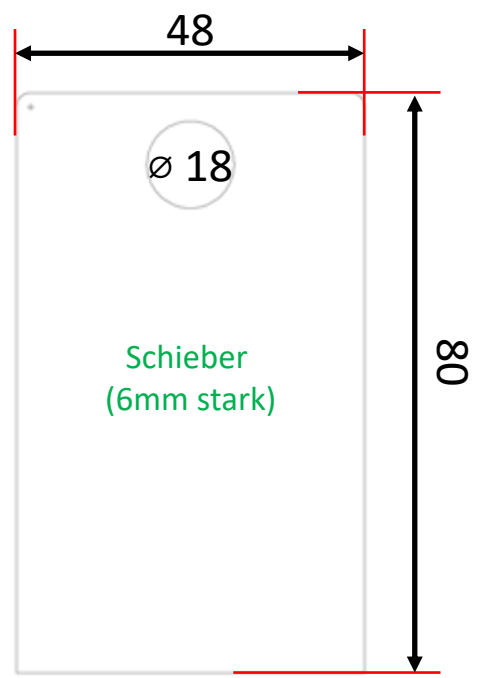

Nussknacker „Bröselfrei“

Vorne

Seite links

Hinten

Oben

Blick ins Innere (rechte Seite offen)

alles in mm
(nicht maßstäblich)

Oberteil

Unterteil

alles in mm
(nicht maßstäblich)

Vorderansicht

alles in mm
(nicht maßstäblich)

Linke Seite

alles in mm
(nicht maßstäblich)

Vorderer „Brecher“

Hinterer „Brecher“

„Innereien“
(nicht maßstäblich)

Schablone Hebel
(maßstäblich)